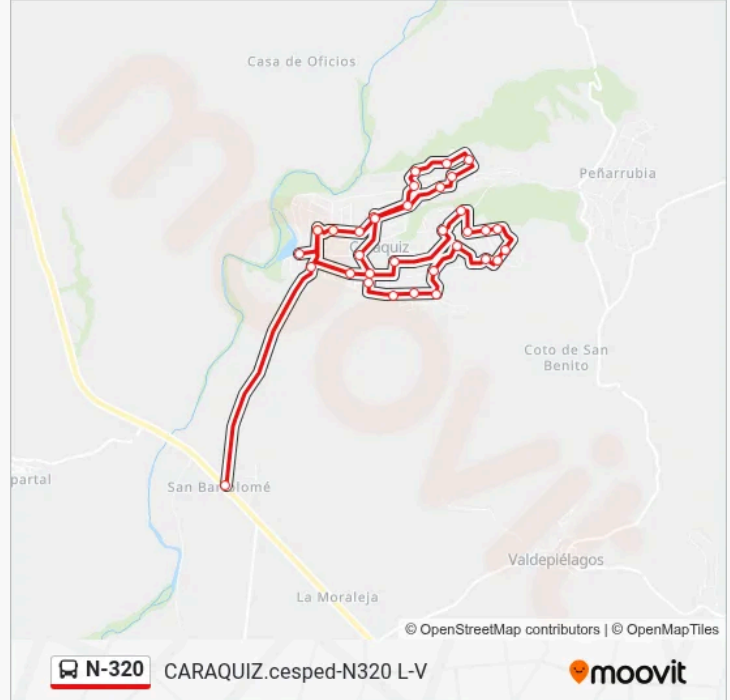

Calle Niza, 454c

Calle Niza, 68

Calle Solana, 85

Calle Catalpa, 31

Calle Valdehondillo, 4

Calle Lentisco, 47

Calle Valdehondillo, 17

Avenida Madrid, 435

Avenida Londres, 368a

Avenida Madrid, 333

Calle Uceda, 61c

Avenida Ginebra, 27

Calle Zurich, 38

Carretera C 100 Torr, 39

Los horarios y mapas de la línea N-320 de autobús están disponibles en un PDF en moovitapp.com. Utiliza Moovit App para ver los horarios de los autobuses en vivo, el horario del tren o el horario del metro y las indicaciones paso a paso para todo el transporte público en Madrid.

© 2026 Moovit - Todos los Derechos Reservados